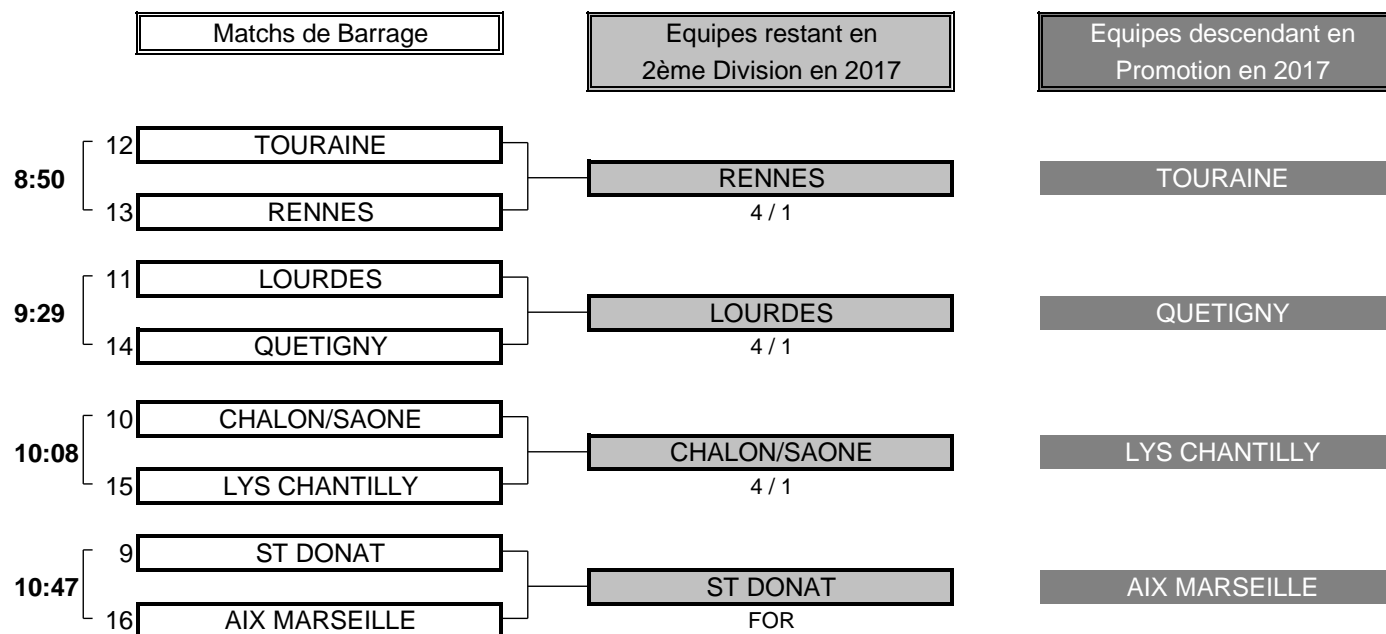

4,5 TOTAL POINTS 2,5

Résultat final: BUSSY bat PRIEURE

CHAMPIONNAT DE FRANCE PAR EQUIPES 2016

EQUIPES 2 - 2ème DIVISION "A" MESSIEURS

Du 5 Mai au 8 Mai - Golf de Troyes La Cordelière

BARRAGES

BARRAGES MATCH N°1