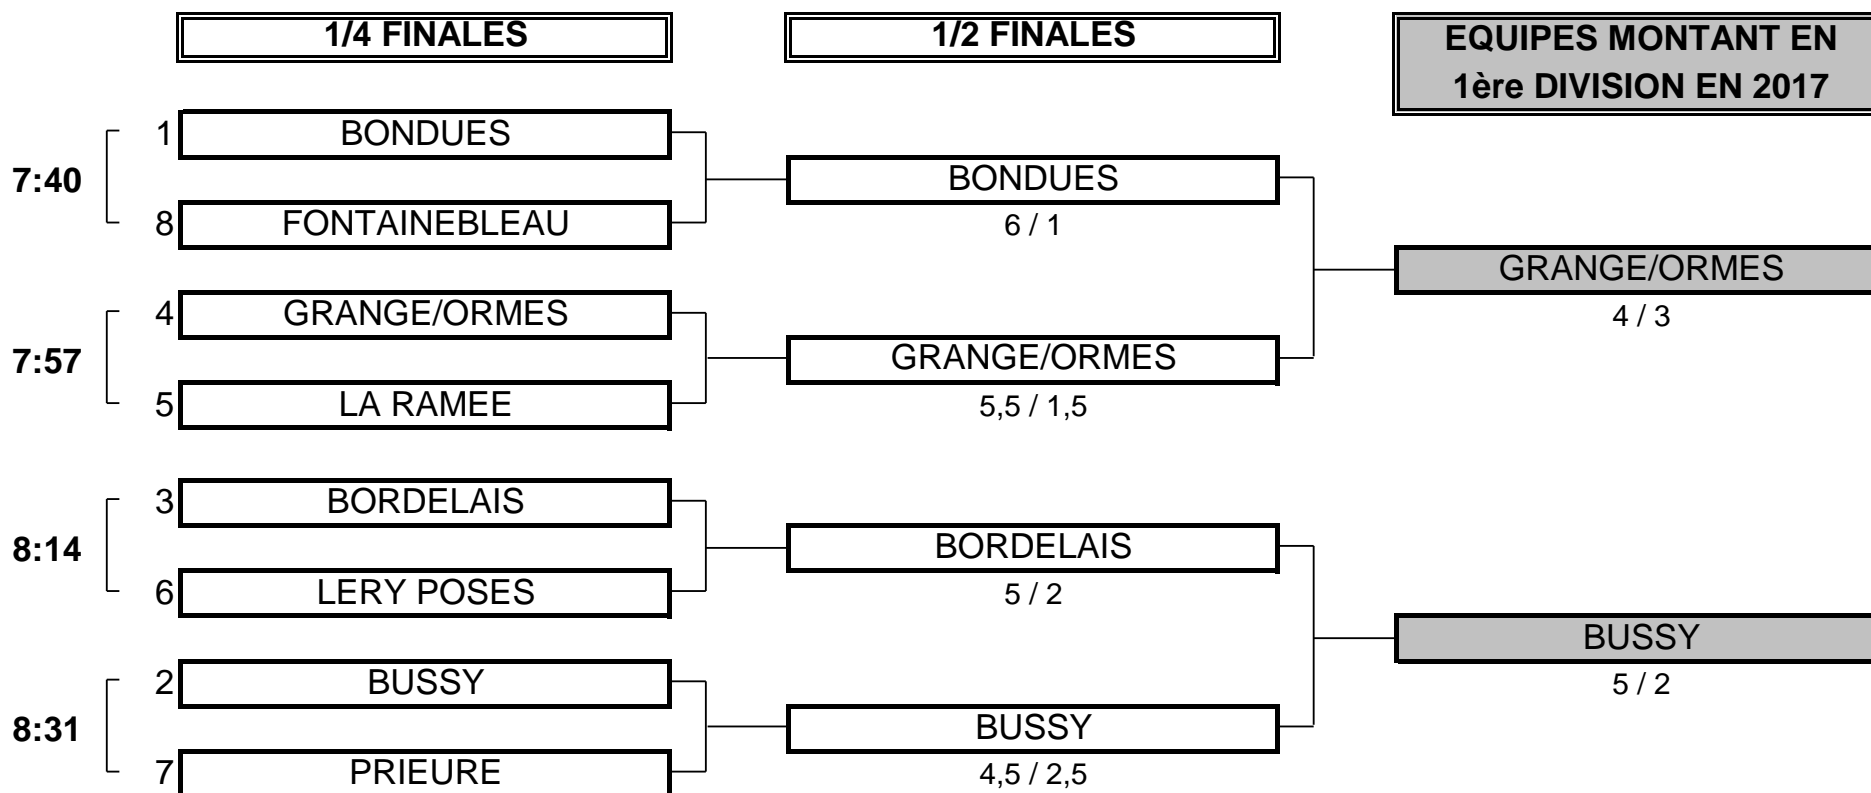

CHAMPIONNAT DE FRANCE PAR EQUIPES 2016
EQUIPES 2 - 2ème DIVISION "A" MESSIEURS
Du 5 Mai au 8 Mai - Golf de Troyes La Cordelière

PHASE FINALE MATCH PLAY

CHAMPIONNAT DE FRANCE PAR EQUIPES 2016
EQUIPES 2 - 2ème DIVISION "A" MESSIEURS
Du 5 Mai au 8 Mai - Golf de Troyes La Cordelière