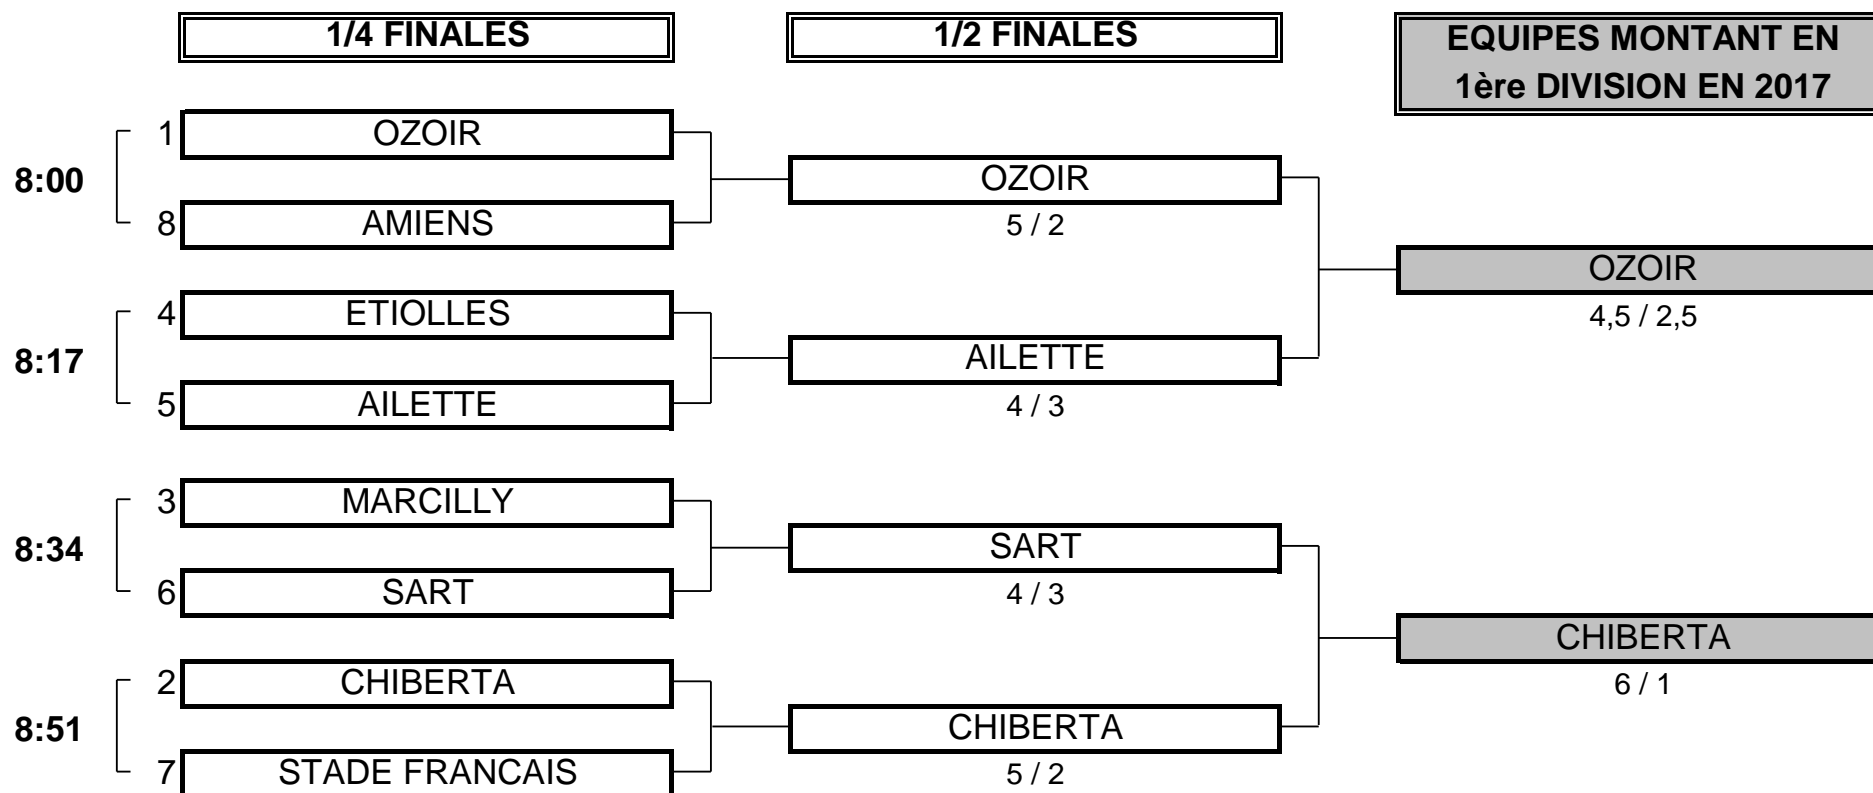

CHAMPIONNAT DE FRANCE PAR EQUIPES 2016
EQUIPES 2 - 2ème DIVISION "B" MESSIEURS
Du 5 Mai au 8 Mai - Golf de l'Île d'Or

PHASE FINALE MATCH PLAY

CHAMPIONNAT DE FRANCE PAR EQUIPES 2016
EQUIPES 2 - 2ème DIVISION "B" MESSIEURS
 Du 5 Mai au 8 Mai - Golf de l'Île d'Or