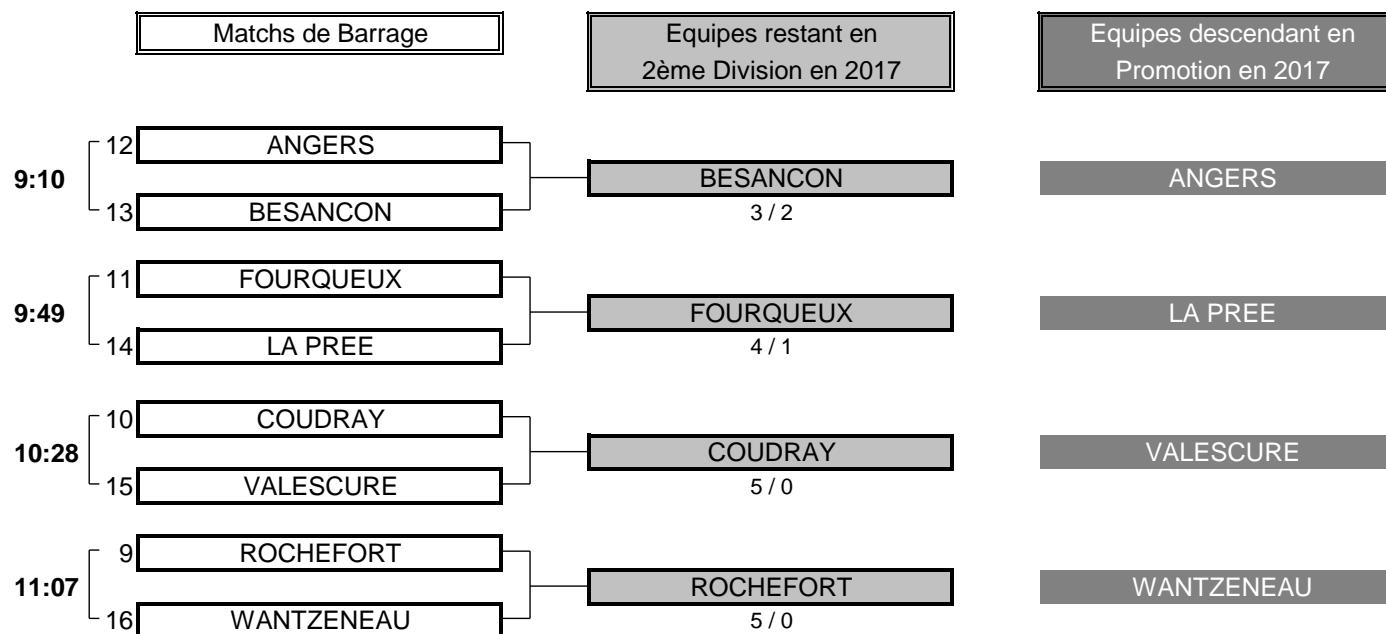

CHAMPIONNAT DE FRANCE PAR EQUIPES 2016

EQUIPES 2 - 2ème DIVISION "B" MESSIEURS

Du 5 Mai au 8 Mai - Golf de l'Île d'Or

BARRAGES