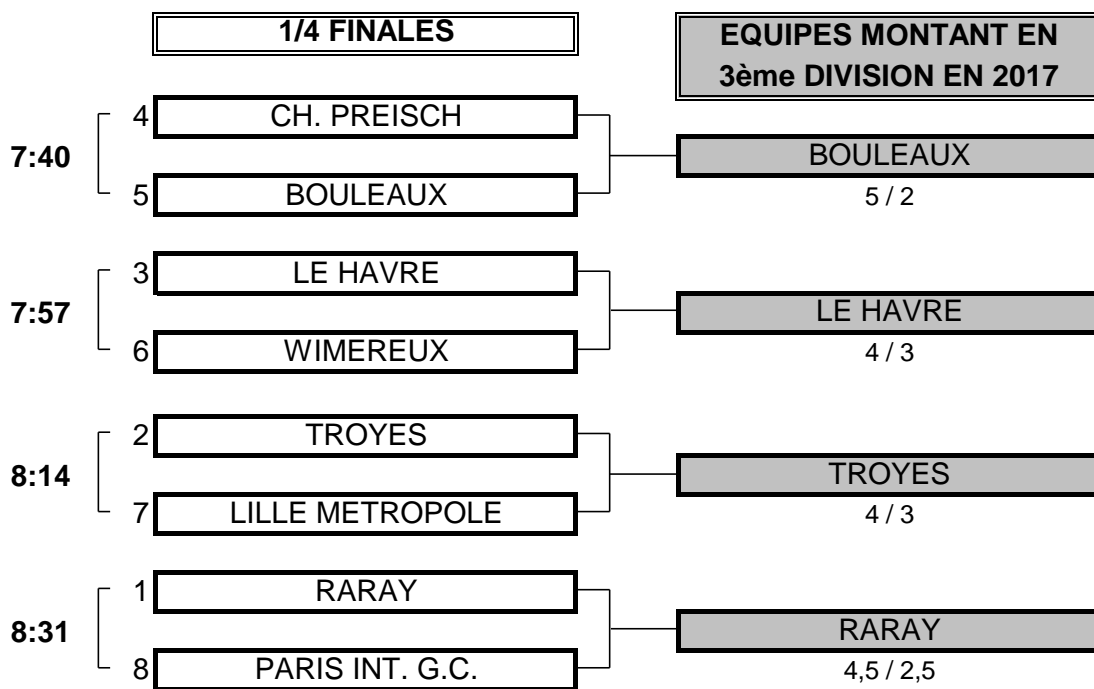

CHAMPIONNAT DE FRANCE PAR EQUIPES 2016

4ème DIVISION "B" MESSIEURS

Du 6 Mai au 8 Mai - Golf de Dijon Bourgogne

PHASE FINALE MATCH PLAY

CHAMPIONNAT DE FRANCE PAR EQUIPES 2016
4ème DIVISION "B" MESSIEURS
 Du 6 Mai au 8 Mai - Golf de Dijon Bourgogne